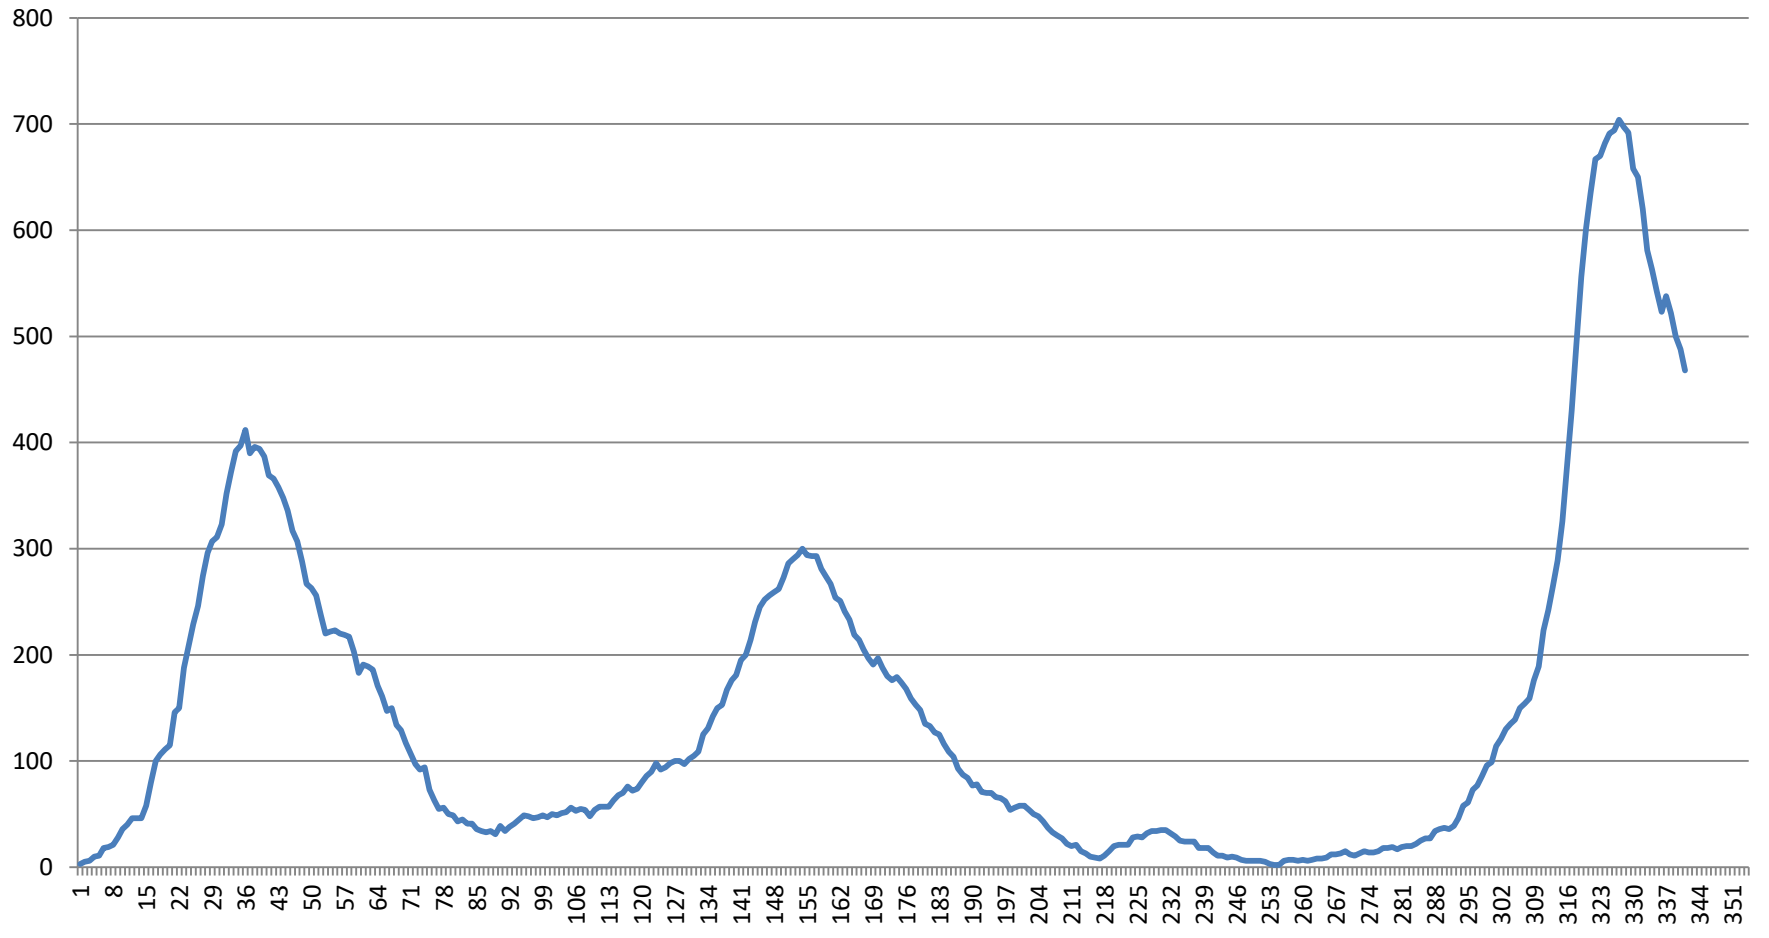

Процена активних за период 28.10.2020.-10.10.2021. године - општина Уб