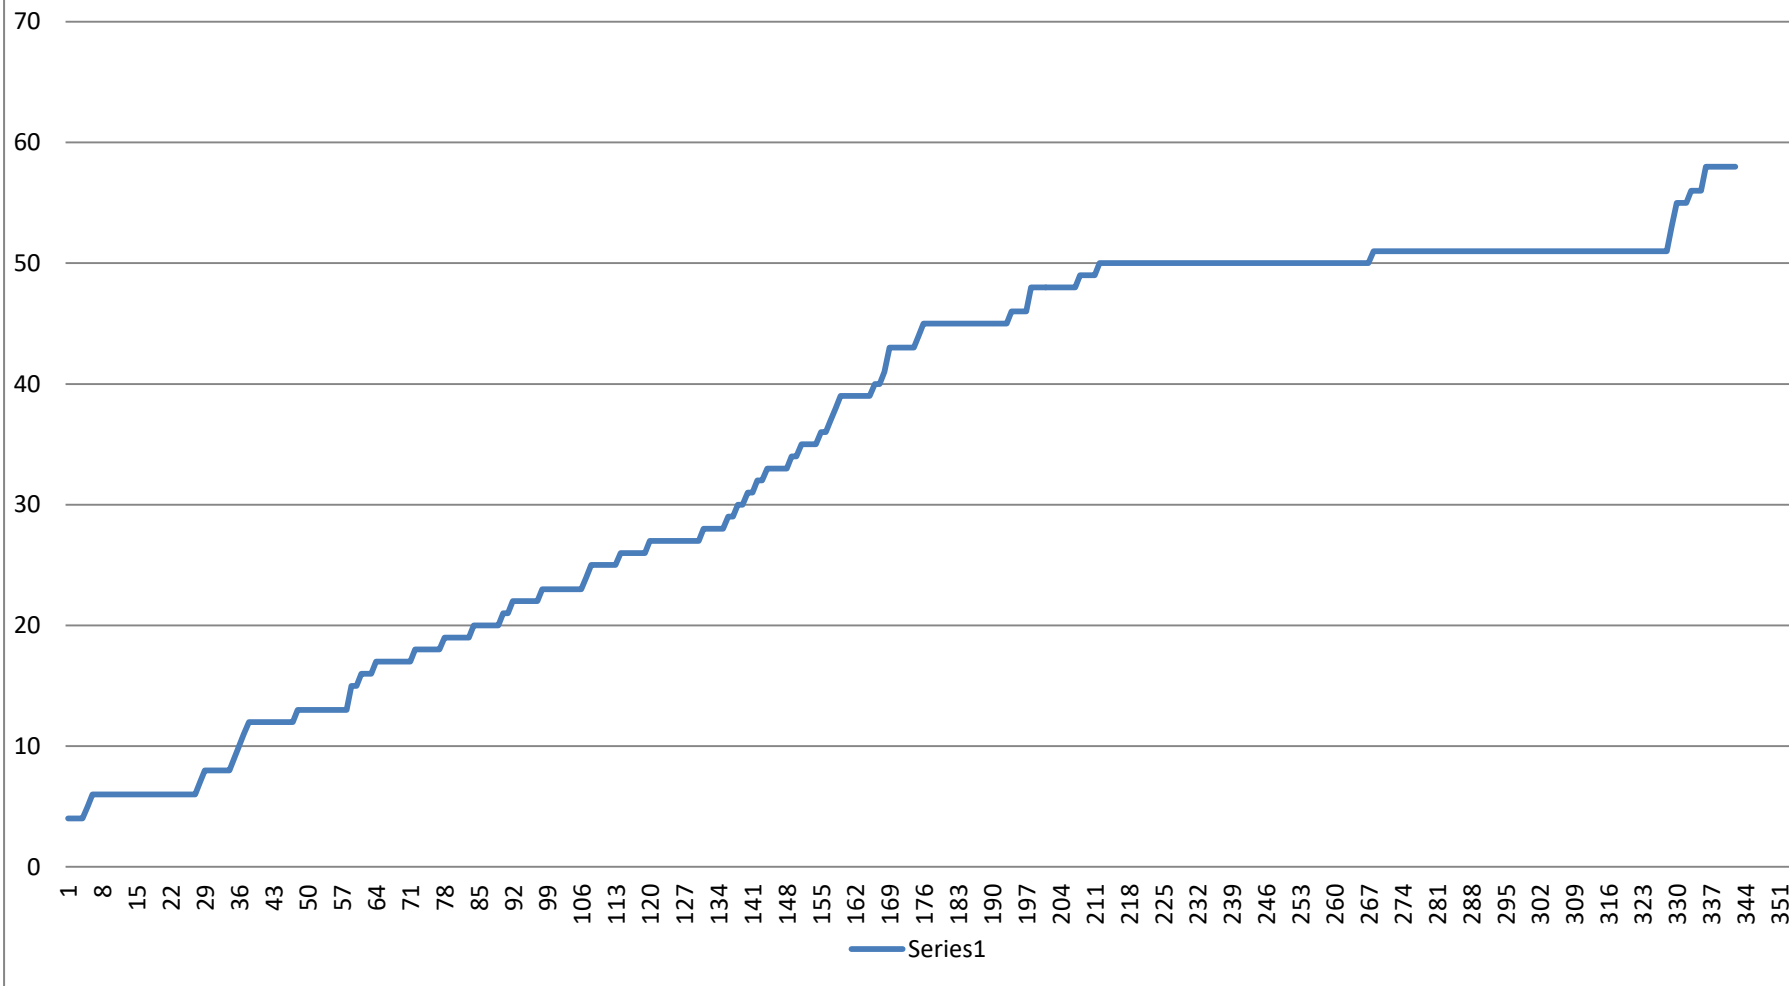

Број укупно позитивних на 1.000 становника ЈЛС 10. 10. 2021. године

■ Лајковац

■ Љиг

■ Мионица

■ Осечина

■ Уб

■ Ваљево

**Зараженост (активни) 1 на 1000 становника у текућем таласу пандемије 10.10.2021.**

■ Лајковац    ■ Љиг    ■ Мионица    ■ Осечина    ■ Уб    ■ Ваљево

Оболели (активни) од COVID-19 на 1.000 становника општина Уб од 18.11.2020. до 10.10.2021. године  
(Активних 26,976 на 1.000 - горња граница)

## % имунизованих са две вакцине 07.10.2021.

# Новопозитивни по дану од 22.10.2020. до 10.10.2021.