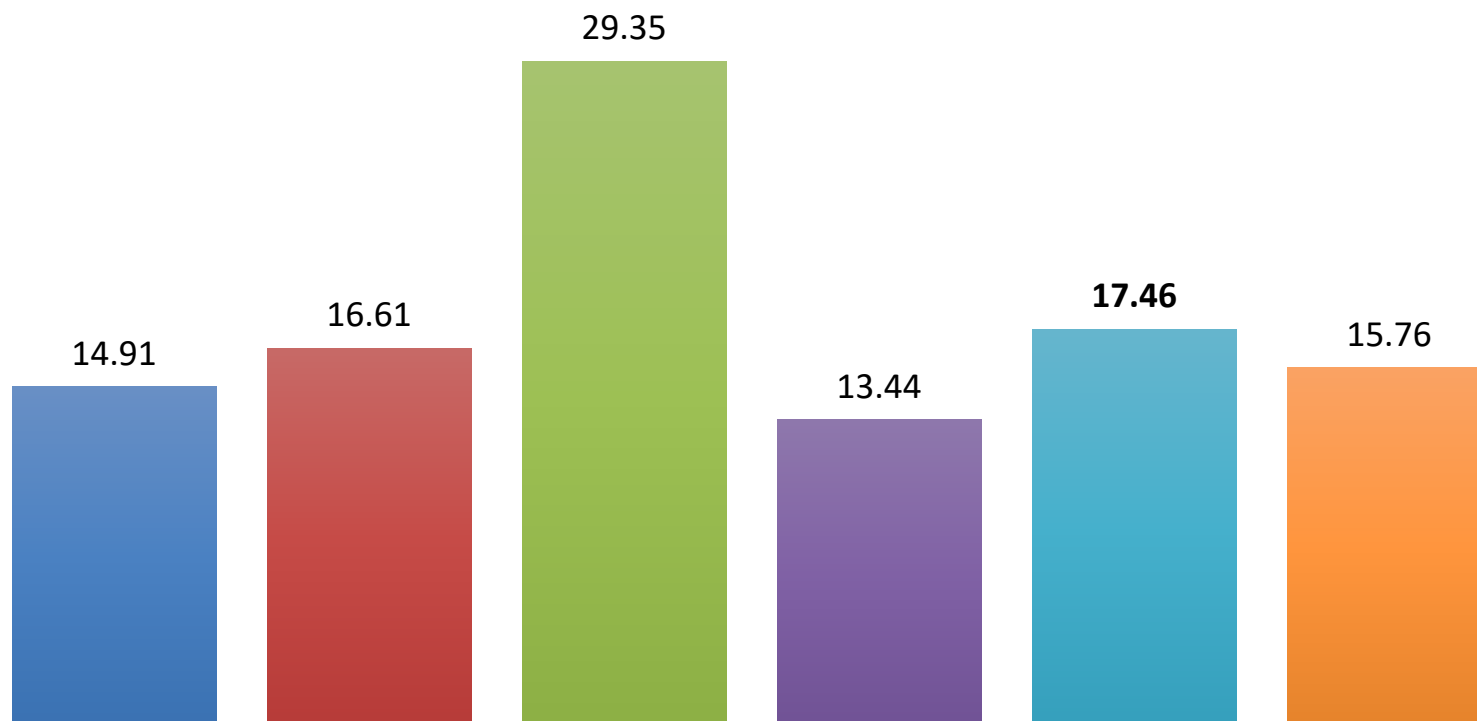

Место	Укупно +	Ново +	Активни		Излечени	Умрли	Активни	% укупно активних	Број становника	% у броју становника	%	број + на 1000 од укупно +	+ на 1000 од активних	% активних у броју становника	% смртности
			4	4											
1	2	3	4	4	6	7	8 (4+5)	9 (% од 8)	10	11 (% од10)	12 (9-11)	13 (2)	14 (8)	15 (8:10)	16 (7:2)
Лајковац	2,292	16	0	217	0	36	217	7.98	14,553	9.06	-1.09	157.49	14.91	1.49	1.57
Љиг	1,893	8	0	183	0	37	183	6.73	11,017	6.86	-0.14	171.83	16.61	1.66	1.95
Мионица	2,534	21	0	373	0	49	373	13.71	12,709	7.92	5.79	199.39	29.35	2.93	1.93
Осечина	1,643	1	0	144	0	32	144	5.29	10,717	6.67	-1.38	153.31	13.44	1.34	1.95
<b>УБ</b>	<b>3,912</b>	<b>25</b>	<b>0</b>	<b>471</b>	<b>0</b>	<b>58</b>	<b>471</b>	<b>17.31</b>	<b>26,976</b>	<b>16.80</b>	<b>0.51</b>	<b>145.02</b>	<b>17.46</b>	<b>1.75</b>	<b>1.48</b>
Ваљево	18,041	55	0	1,333	0	286	1,333	48.99	84,586	52.68	-3.69	213.29	15.76	1.58	1.59
Округ	30,362	126	0	2,721	0	498	2,721	100.00	160,558	100.00	0	189.10	16.95	1.69	1.64
Србија	1,005,168					8,737			6,871,547			146.28			0.87

Број укупно позитивних на 1.000 становника ЈЛС 10. 10. 2021. године

■ Лајковац

■ Љиг

■ Мионица

■ Осечина

■ Уб

■ Ваљево

**Зараженост (активни) 1 на 1000 становника у текућем таласу пандемије 10.10.2021.**

■ Лајковац    ■ Љиг    ■ Мионица    ■ Осечина    ■ Уб    ■ Ваљево

Оболели (активни) од COVID-19 на 1.000 становника општина Уб од 18.11.2020. до 10.10.2021. године  
(Активних 26,976 на 1.000 - горња граница)

# Новопозитивни по дану од 22.10.2020. до 10.10.2021.