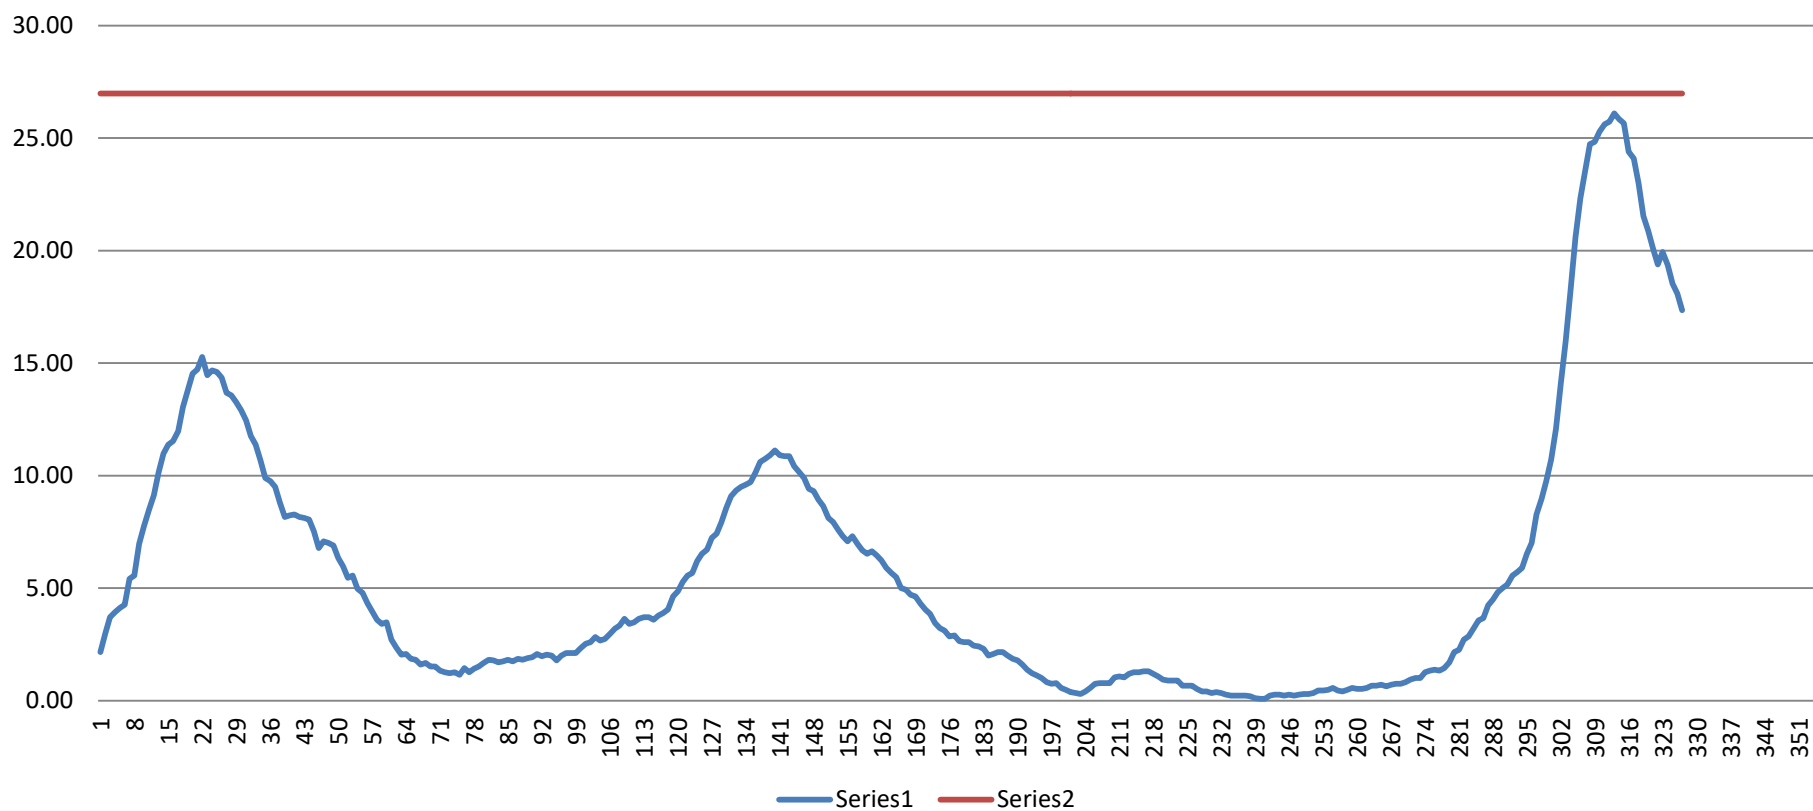

Место	Укупно +	Ново +	Активни		Излечени	Умрли	Активни	% укупно активних	Број становника	% у броју становника	%	број + на 1000 од укупно +	+ на 1000 од активних	% активних у броју становника	% смртности
			4	4											
1	2	3	4	4	6	7	8 (4+5)	9 (% од 8)	10	11 (% од10)	12 (9-11)	13 (2)	14 (8)	15 (8:10)	16 (7:2)
Лајковац	2,292	16	0	217	0	36	217	7.98	14,553	9.06	-1.09	157.49	14.91	1.49	1.57
Љиг	1,893	8	0	183	0	37	183	6.73	11,017	6.86	-0.14	171.83	16.61	1.66	1.95
Мионица	2,534	21	0	373	0	49	373	13.71	12,709	7.92	5.79	199.39	29.35	2.93	1.93
Осечина	1,643	1	0	144	0	32	144	5.29	10,717	6.67	-1.38	153.31	13.44	1.34	1.95
<b>УБ</b>	<b>3,912</b>	<b>25</b>	<b>0</b>	<b>471</b>	<b>0</b>	<b>58</b>	<b>471</b>	<b>17.31</b>	<b>26,976</b>	<b>16.80</b>	<b>0.51</b>	<b>145.02</b>	<b>17.46</b>	<b>1.75</b>	<b>1.48</b>
Ваљево	18,041	55	0	1,333	0	286	1,333	48.99	84,586	52.68	-3.69	213.29	15.76	1.58	1.59
Округ	30,362	126	0	2,721	0	498	2,721	100.00	160,558	100.00	0	189.10	16.95	1.69	1.64
Србија	1,005,168					8,737			6,871,547			146.28			0.87

Број укупно позитивних на 1.000 становника ЈЛС 10. 10. 2021. године

■ Лајковац

■ Љиг

■ Мионица

■ Осечина

■ Уб

■ Ваљево

**Зараженост (активни) 1 на 1000 становника у текућем таласу пандемије 10.10.2021.**

■ Лајковац    ■ Љиг    ■ Мионица    ■ Осечина    ■ Уб    ■ Ваљево

Оболели (активни) од COVID-19 на 1.000 становника општина Уб од 18.11.2020. до 10.10.2021. године  
(Активних 26,976 на 1.000 - горња граница)

# Новопозитивни по дану од 22.10.2020. до 10.10.2021.