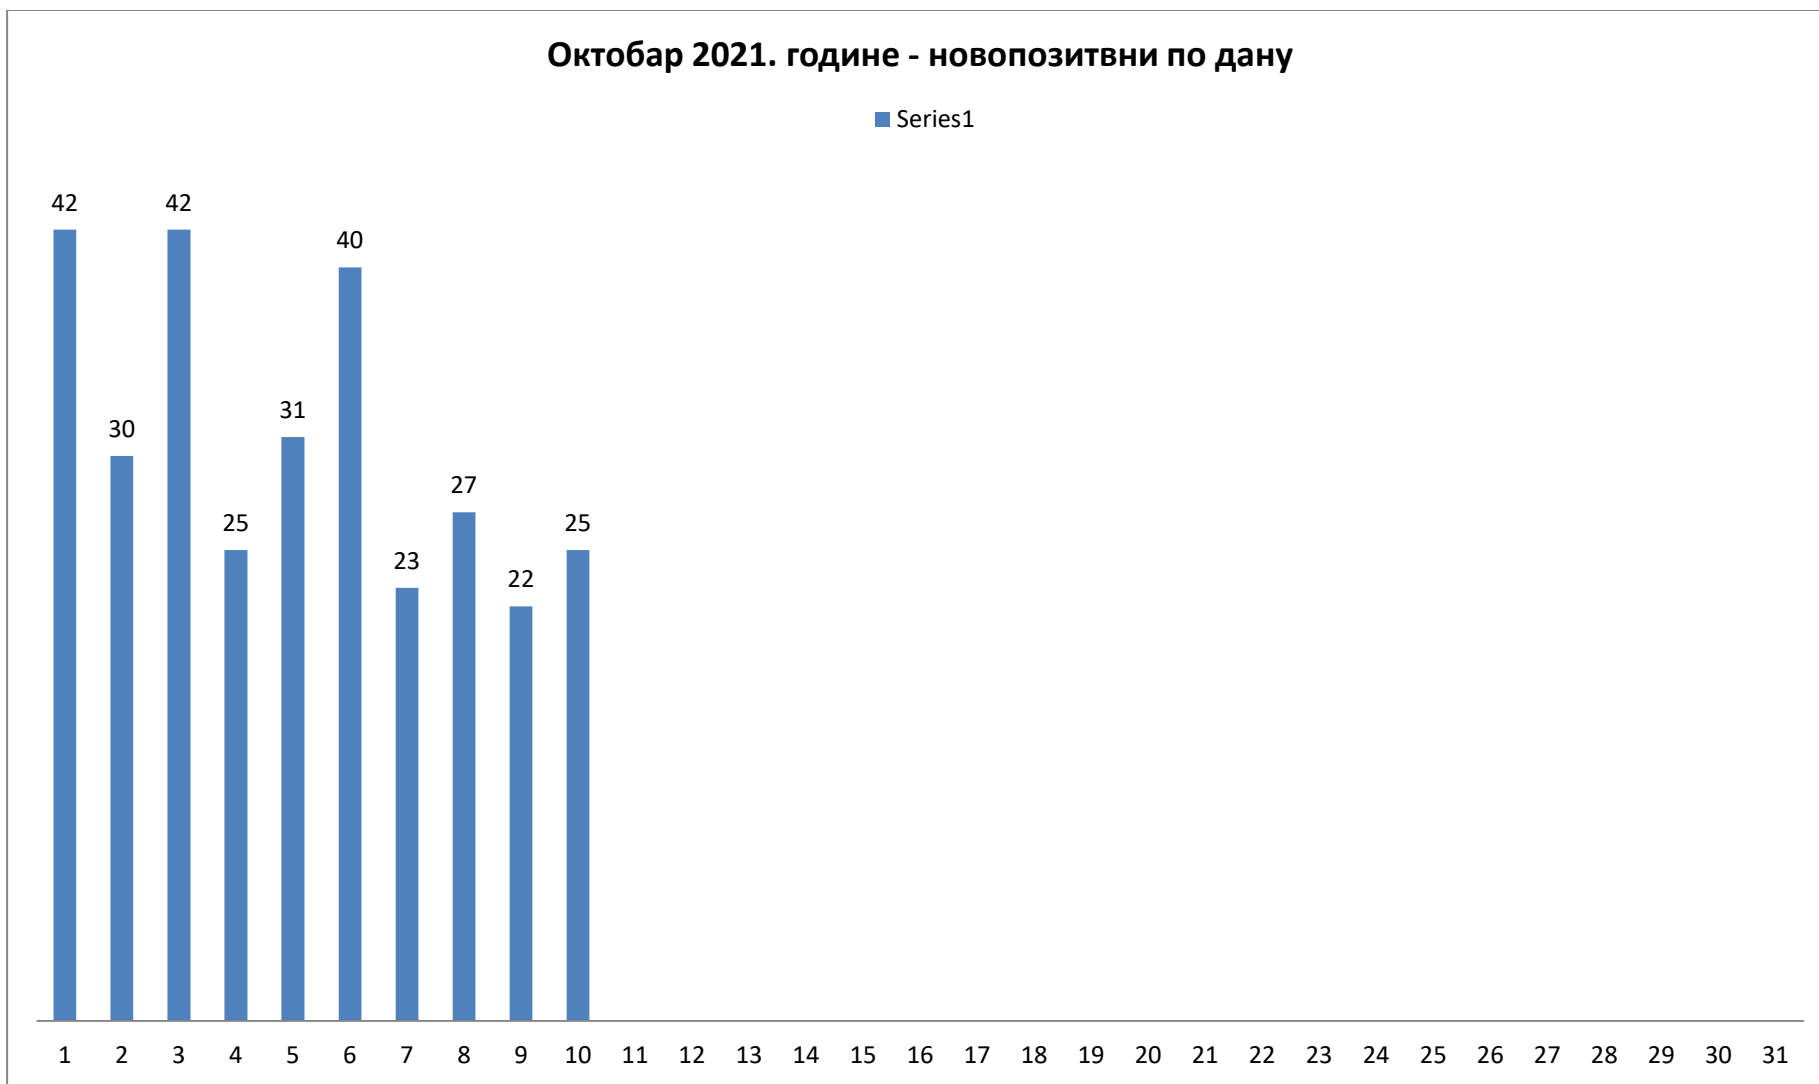

# Новопозитивни по дану од 22.10.2020. до 10.10.2021.

# Процена активних за период 28.10.2020.-10.10.2021. године - општина Уб

Општина Уб -укупно позитивних за 7 дана (од датираног понедељка до недеље - од 02.11.2020.)

■ Series1

### Октобар 2021. године - новопозитвни по дану

■ Series1