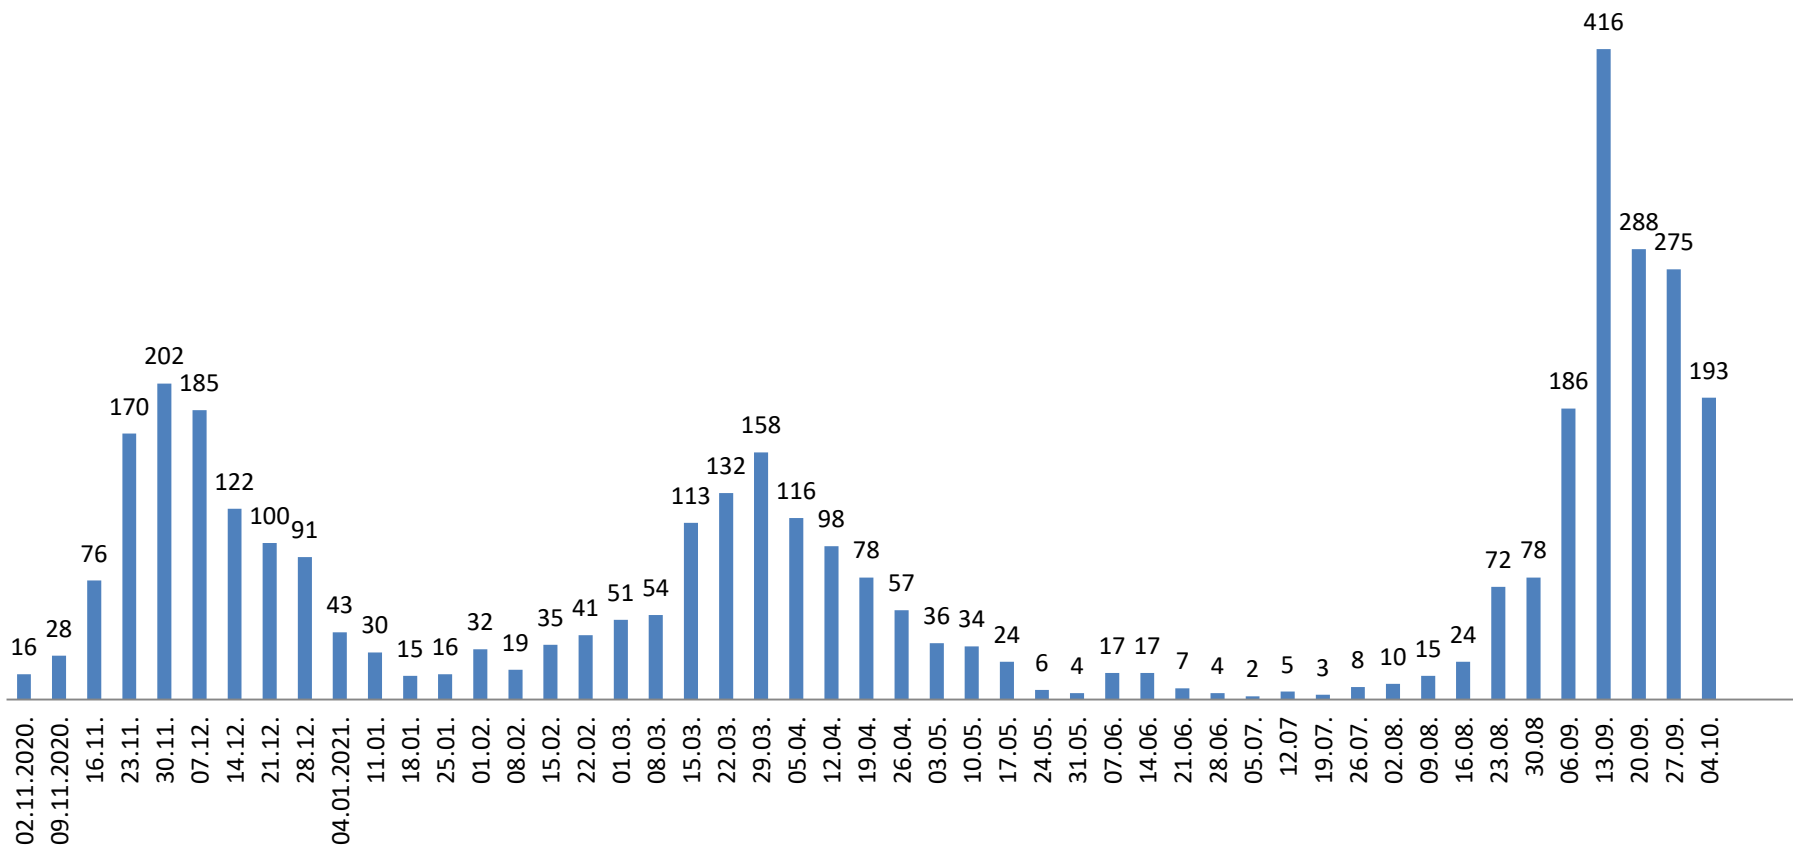

# Новопозитивни по дану од 22.10.2020. до 10.10.2021.

# Процена активних за период 28.10.2020.-10.10.2021. године - општина Уб

Општина Уб -укупно позитивних за 7 дана (од датираног понедељка до недеље - од 02.11.2020.)

■ Series1

### Октобар 2021. године - новопозитвни по дану

■ Series1