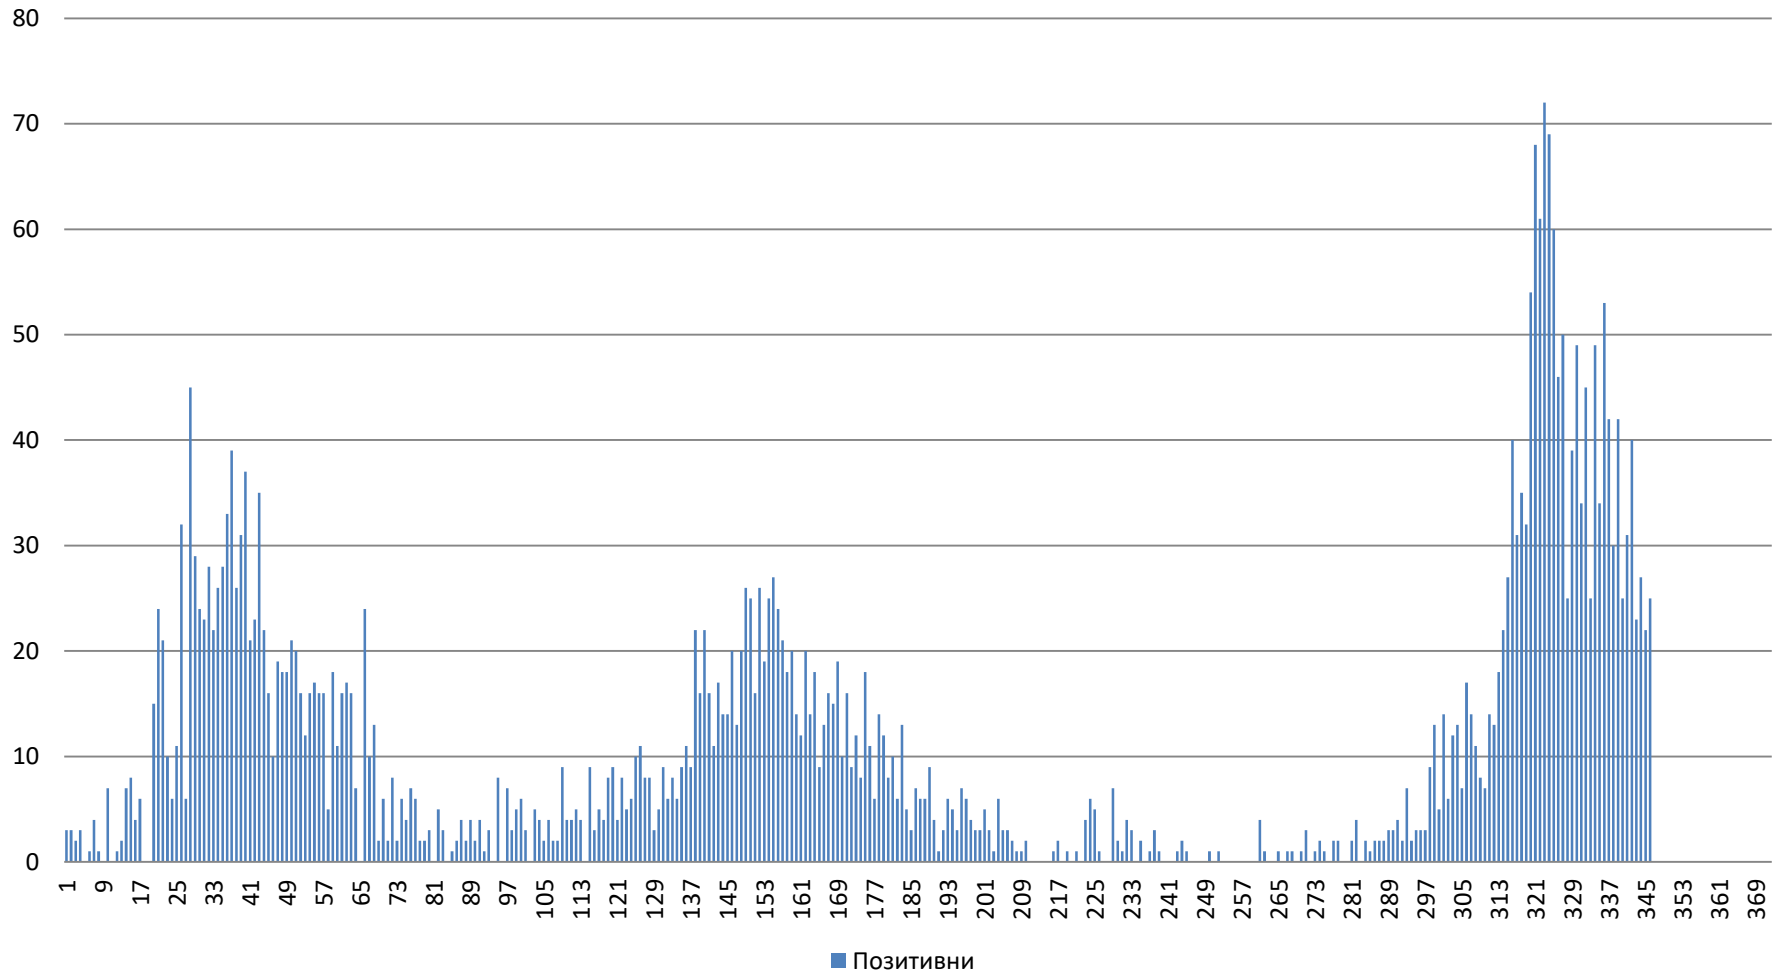

■ Лајковац    ■ Љиг    ■ Мионица    ■ Осечина    ■ Уб    ■ Ваљево

Оболели (активни) од COVID-19 на 1.000 становника општина Уб од 18.11.2020. до 10.10.2021. године  
(Активних 26,976 на 1.000 - горња граница)

## % смртности (умрли/заражени) 10.10.2021. године

# Новопозитивни по дану од 22.10.2020. до 10.10.2021.