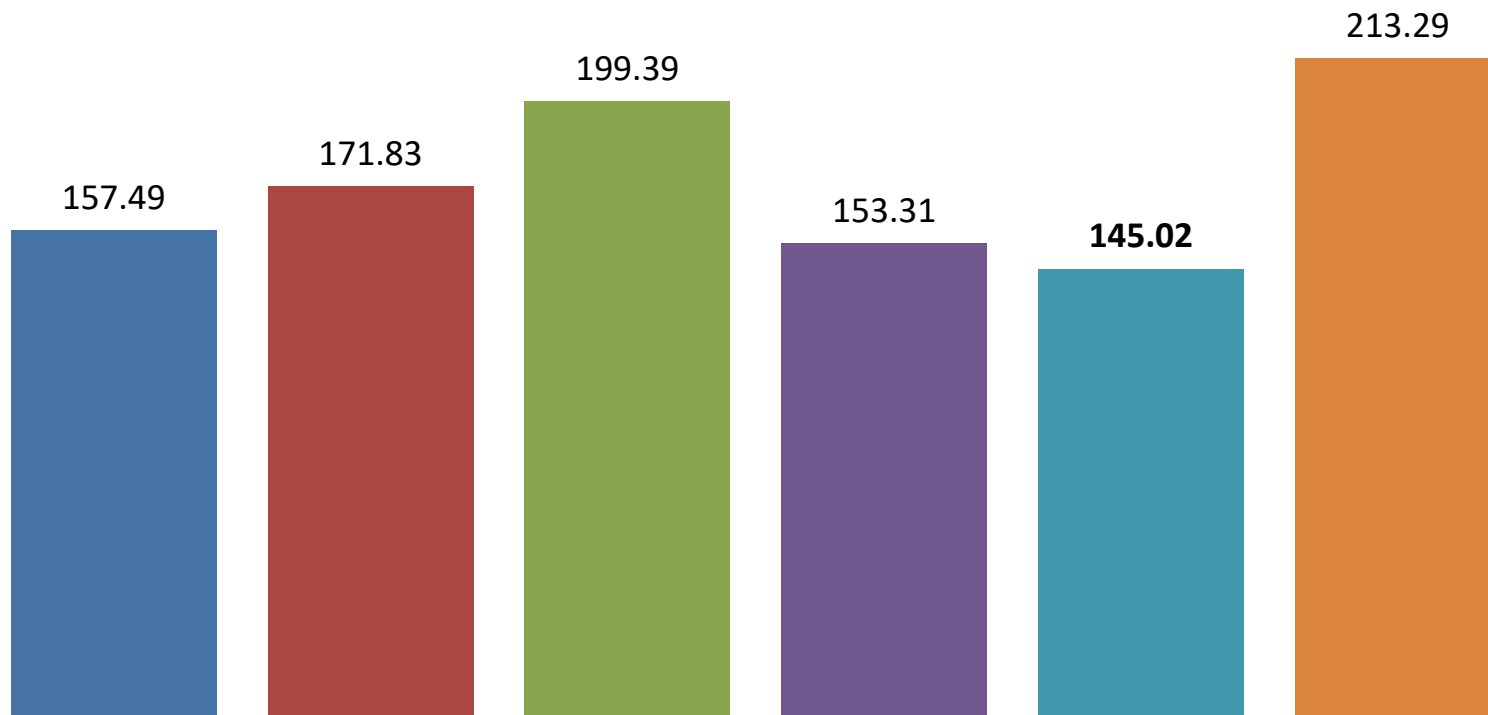

Место	Укупно +	Ново +	Активни		Излечени	Умрли	Активни	% укупно активних	Број становника	% у броју становника	%	број + на 1000 од укупно +	+ на 1000 од активних	% активних у броју становника	% смртности
			4	4											
1	2	3	4	4	6	7	8 (4+5)	9 (% од 8)	10	11 (% од10)	12 (9-11)	13 (2)	14 (8)	15 (8:10)	16 (7:2)
Лајковац	2,292	16	0	217	0	36	217	7.98	14,553	9.06	-1.09	157.49	14.91	1.49	1.57
Љиг	1,893	8	0	183	0	37	183	6.73	11,017	6.86	-0.14	171.83	16.61	1.66	1.95
Мионица	2,534	21	0	373	0	49	373	13.71	12,709	7.92	5.79	199.39	29.35	2.93	1.93
Осечина	1,643	1	0	144	0	32	144	5.29	10,717	6.67	-1.38	153.31	13.44	1.34	1.95
<b>УБ</b>	<b>3,912</b>	<b>25</b>	<b>0</b>	<b>471</b>	<b>0</b>	<b>58</b>	<b>471</b>	<b>17.31</b>	<b>26,976</b>	<b>16.80</b>	<b>0.51</b>	<b>145.02</b>	<b>17.46</b>	<b>1.75</b>	<b>1.48</b>
Ваљево	18,041	55	0	1,333	0	286	1,333	48.99	84,586	52.68	-3.69	213.29	15.76	1.58	1.59
Округ	30,362	126	0	2,721	0	498	2,721	100.00	160,558	100.00	0	189.10	16.95	1.69	1.64
Србија	1,005,168					8,737			6,871,547			146.28			0.87

Број укупно позитивних на 1.000 становника ЈЛС 10. 10. 2021. године

■ Лајковац

■ Љиг

■ Мионица

■ Осечина

■ Уб

■ Ваљево

**Зараженост (активни) 1 на 1000 становника у текућем таласу пандемије 10.10.2021.**

■ Лајковац    ■ Љиг    ■ Мионица    ■ Осечина    ■ Уб    ■ Ваљево

Оболели (активни) од COVID-19 на 1.000 становника општина Уб од 18.11.2020. до 10.10.2021. године  
(Активних 26,976 на 1.000 - горња граница)

# Новопозитивни по дану од 22.10.2020. до 10.10.2021.