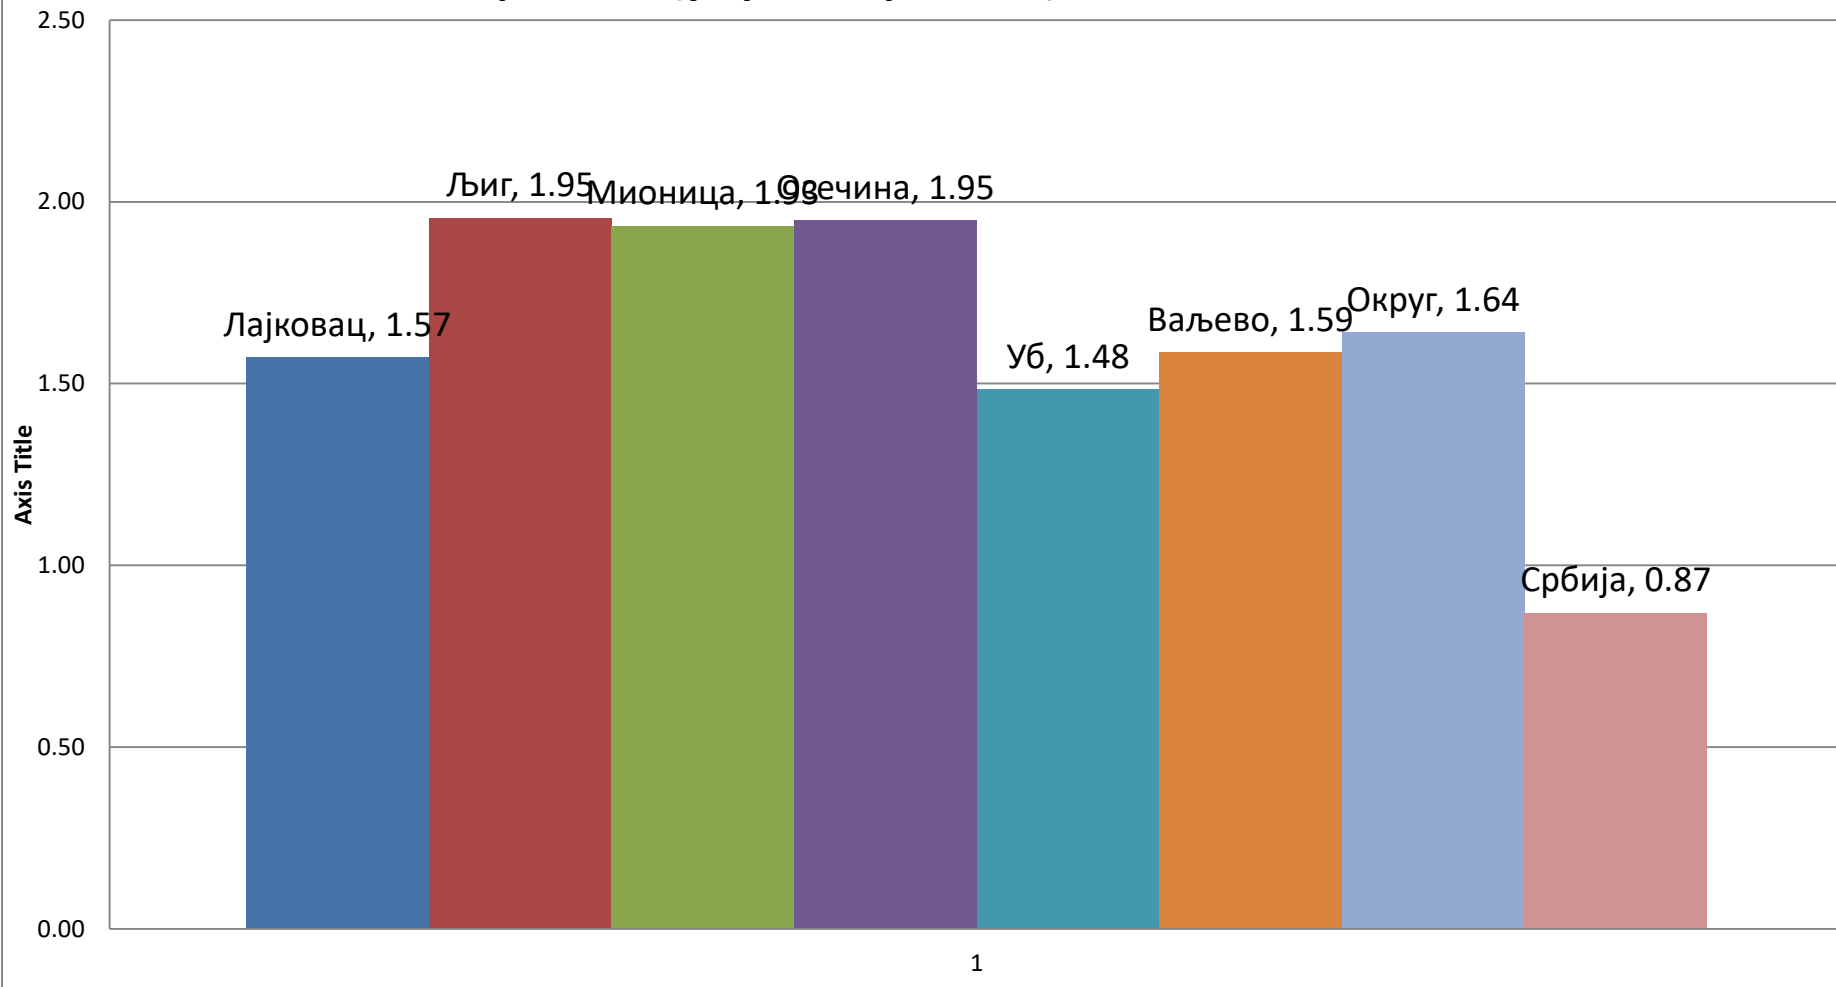

% смртности (умрли/заражени) 10.10.2021. године