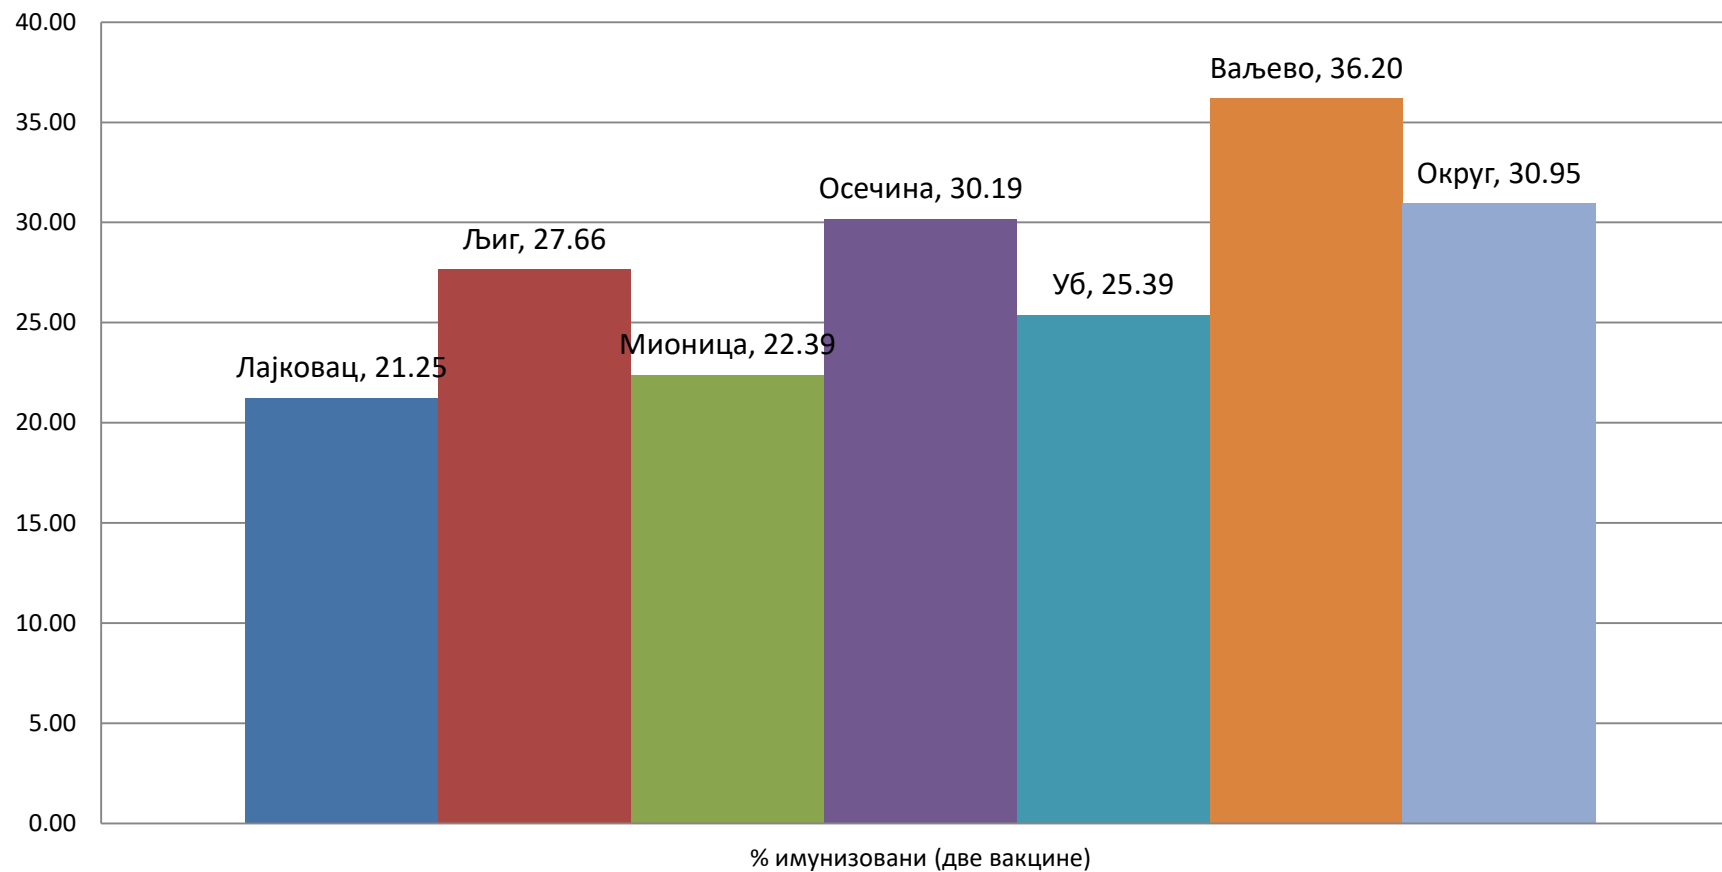

% имунизованих са две вакцине 07.10.2021.